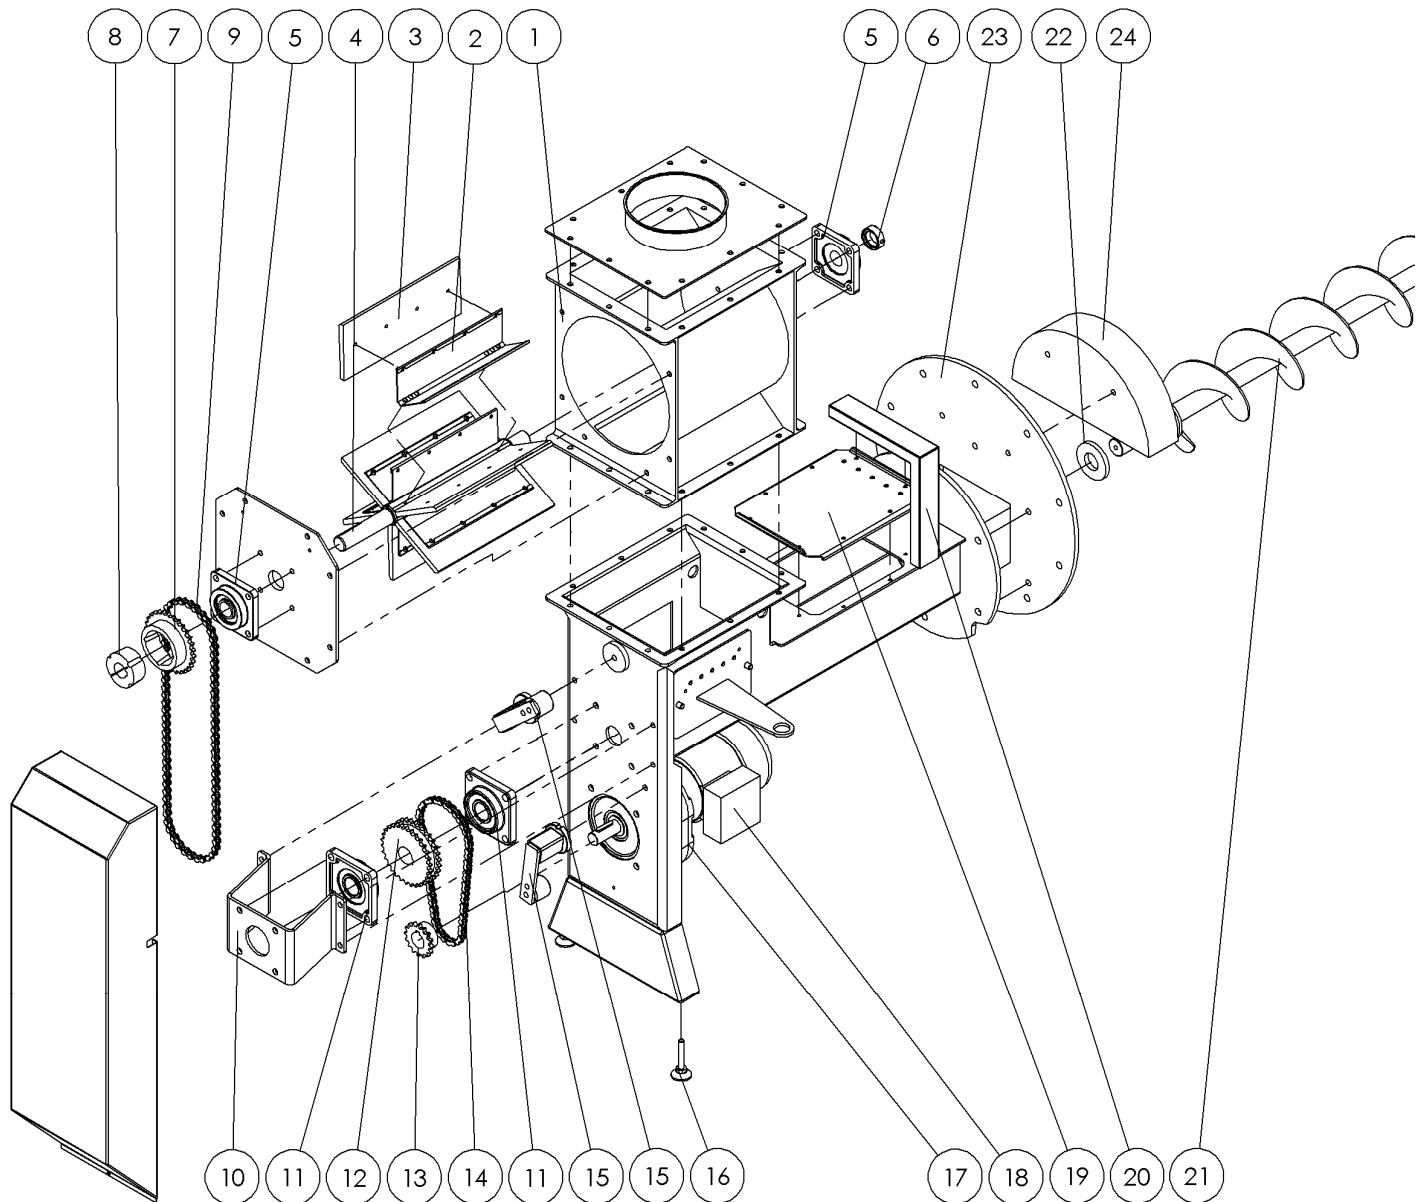

Reservedele

CS stoker ny type 150

Solgt fra 2007 og frem

Side: 4:6

Februar 2016

Pos.	Res. nr. CS120i	Res. nr. CS150i	Res. nr. CS250i	Stk.	Beskrivelse
1	1500106-00	1500106-00	1500106-00	1	Cellesluse hus
2	1500102-00	1500102-00	1500102-00	5	Vinkelplade for cellesluse
3	0999003-00	0999003-00	0999003-00	6	Lamel for cellesluse
-	1500098-00	1500098-00	1500098-00	-	Boltpose for lameller cellesluse
4	0999002-00	0999002-00	0999002-00	1	Aksel for cellesluse
5	7000106-00	7000106-00	7000106-00	2	Flangeleje for cellesluse
6	*	*	*	1	Spændering for flangeleje
7	7000305-00	7000305-00	7000305-00	1	Kædehjul cellesluse
8	7000310-00	7000310-00	7000310-00	1	Taperlock bøsning
9	7000111-00	7000111-00	7000111-00	1	Kæde cellesluse 95 led
10	1400094-00	1400094-00	1400094-00	1	Beslag for leje
11	7000126-00	7000126-00	7000126-00	2	Flangeleje for stokersnegl
12	7000307-00	7000307-00	7000307-00	1	Kædehjul stokersnegl
13	7000101-00	7000101-00	7000101-00	1	Kædehjul gearmotor
14	7000098-00	7000098-00	7000098-00	1	Kæde stokersnegl 55 led
15	7000140-00	7000140-00	7000140-00	2	Kædestrammer indvendig
-	7000135-00	7000135-00	7000135-00	2	Rulle for kædestrammer
16	6203001-00	6203001-00	6203001-00	2	Stilskrue
17	4000100-00	4000100-00	4000100-00	1	Gearmotor komplet
18	4000105-00	4000105-00	4000105-00	1	Løs elmotor for gearmotor
19	1400075-00	1400075-00	1400075-00	1	Sprinklerplade
20	1400095-00	1400095-00	1400095-00	1	Luftindtag
21	1478002-00	1478000-00	1478000-00	1	Stokersnegl
22	1005350-00	1005350-00	1005350-00	1	Bronzeleje
23	2201267-00	1200010-00	1200020-00	1	Overgangsflange
24	-	6108277-00	6108279-00	1	Isoleringshalvmåne
-	6000450-00	6000450-00	6000450-00	1	Sprinklerventil
-	6000435-00	6000435-00	6000435-00	1	Tryktank for sprinkler
-	6100160-00	6100160-00	6100160-00	1	Pakning for alu. klods
-	7000113-00	7000113-00	7000113-00	2	Not 8x7x30 for kædehjul
-	7000114-00	7000114-00	7000114-00	1	Not 10x8x35 for kædehjul
-	7000103-00	7000103-00	7000103-00	2	Kædesamler lige

*Følger med 7000106-00 flangeleje for cellesluse

Reservedele

CS stoker ny type 150