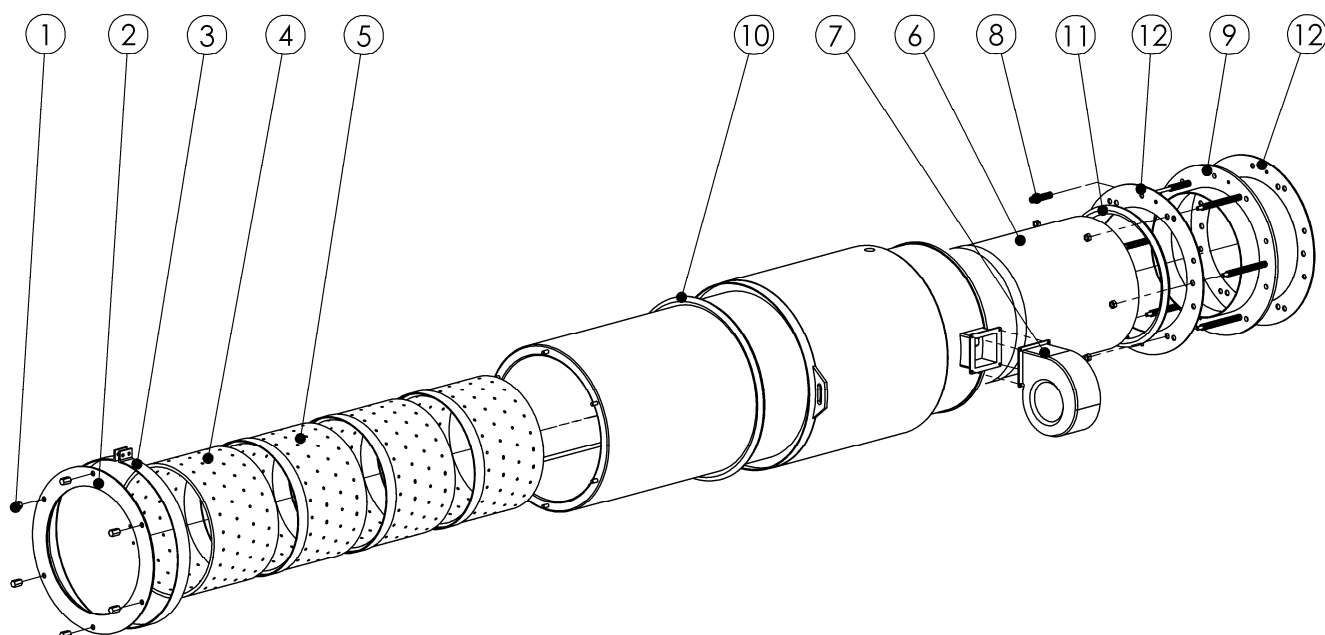

Reservedele

TWINHEAT®

Side: 3:6

Brænderrør CS120i – CS150i – CS250i

Februar 2016

Pos.	Res. nr. CS120i	Res. nr. CS150i	Res. nr. CS250i	Stk.	Beskrivelse
1	2002075-00	2002075-00	2002075-00	6	Topmøtrik lang M10
2	2201225-00	2201524-00	2202525-00	1	Frontflange
3	-	2201590-00	2202526-00	1	Tætningsbælte
4	2201220-00	2201504-00	2202501-00	1	Brænderrørsring med huller
5	2201215-00	2201502-00	2202502-00	3	Brænderrørsring med huller og krave
6	2201210-00	2201503-00	2202503-00	1	Brænderrørsring uden huller
7	4000140-00	4000140-00	4000160-00	1-2	Blæser
8	2001030-00	2001030-00	2001030-00	12	Trykfjeder
9	2201255-00	2201534-00	2202533-00	1	Bagflange
10	2201268-00	2201548-00	2202512-00	1	Koblingspakning, glassnor
11	2201275-00	2201550-00	2202514-00	1	Brænderringspakning, glassnor
12	2201270-00	6100171-01	6100175-01	2	Brænderrørspakning 18 hulls
-	6000740-00	6000740-00	6000740-00	1	Cirkulationspumpe Alpha 2
-	6000790-00	6000790-00	6000790-00	2	Armeret slange 1" x 500mm
-	6000450-00	6000450-00	6000450-00	1	Ventil til sikkerhedskøler (sprinkler ventil)
-	6000480-00	6000480-00	6000480-00	1	Sikkerhedsventil
-	4001201-00	4001201-00	4001201-00	1	Sauter Pressostat