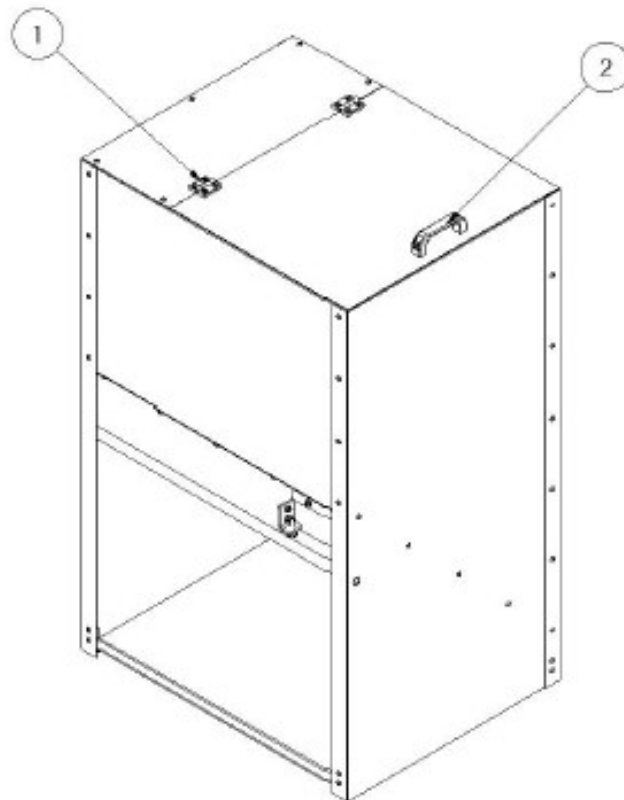

Magasin

Side:

3:5

April 2026

Pos	Res. nr.	Stk.	Beskrivelse
1	5400110-00	1	Hængsel sort 50x50 mm
2	00404-00	1	Håndtag

Reserve dele

TWINHEAT[®]

Snegl