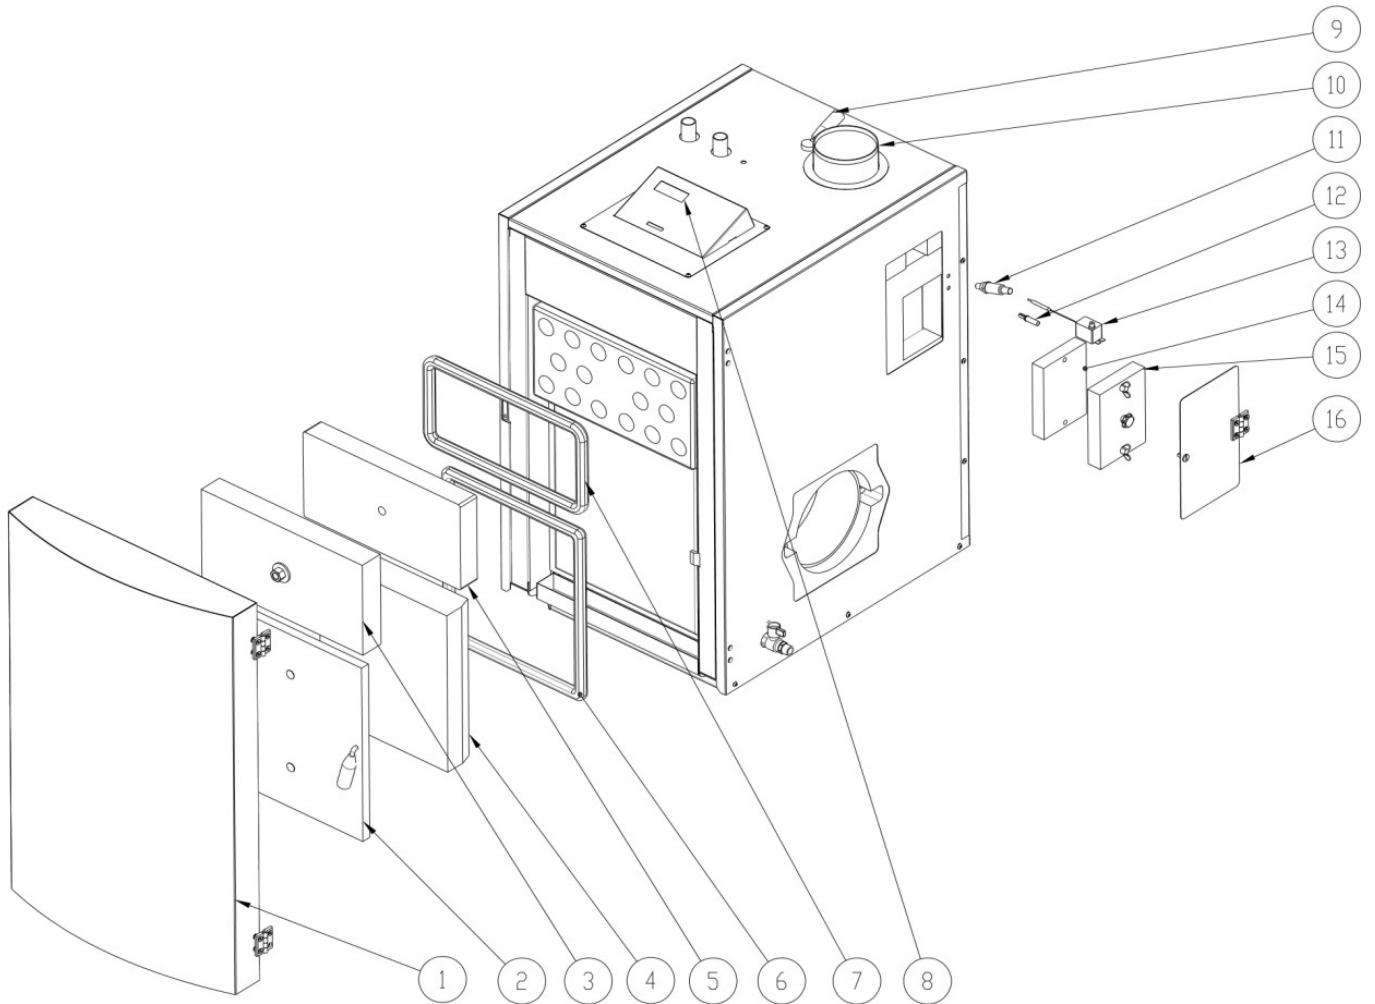

Reserve dele

TWINHEAT®

Kedel TW-1

Side:

1:5

April 2026

Pos	Res. nr.	Stk.	Beskrivelse
1	1002792-00	1	Frontlåge komplet
2	3103000-00	1	Kedellåge komplet
3	3104000-00	1	Renselåge komplet
4	3103040-00	1	Isolering for kedellåge
5	3104020-00	1	Isolering for renselåge
6	3100011-00	1	Glassnor kedellåge
7	3100021-00	1	Glassnor Renselåge
8	4000811-00	1	Styring
*	4000820-00	1	Frontfolie Styring TH2006
*	4000825-00	1	Display Styring TH2006
*	4000830-00	1	Fladkabel Styring TH2006
9	3101000-00	1	By-pass spjæld (højre)
*	3100999-00	1	By-pass spjæld (venstre)
10	1002812-00	1	Røgafgang
11	4001094-00	1	Lampda sonde (O2-måler)
12	4001125-00	1	Fremløbsføler
13	4001160-01	1	Overkogstermostat
14	3105020-01	1	Isolering for rensedæksel
15	3105000-00	1	Rensedæksel komplet
16	1002806-00	1	Låge for rensedæksel

Reservelele

Kedel TW-1

TWINHEAT®

Side:

2:5

April 2026