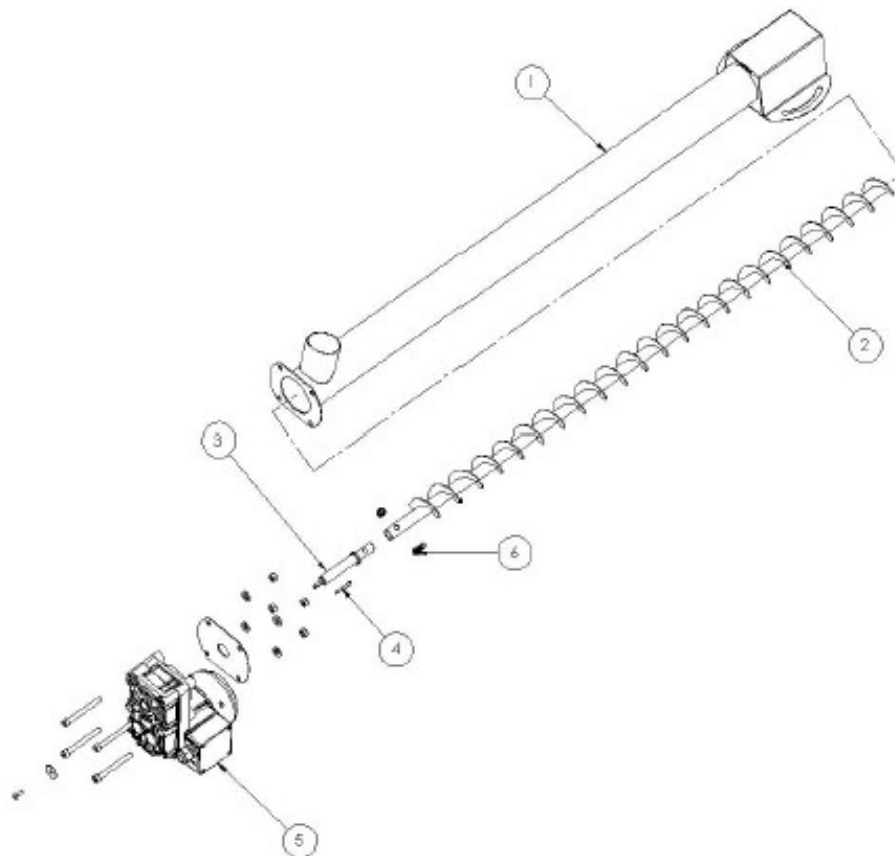

Magasin

Side:

3:5

April 2026

Pos	Res. nr.	Stk.	Beskrivelse
1	5400110-00	1	Hængsel sort 50x50 mm
2	00404-00	1	Håndtag

Reserve dele

TWINHEAT[®]

Snegl

Side:

4:5

April 2026

Pos	Res. nr.	Stk.	Beskrivelse
1	1002052-00	1	Sneglrør for stokersilo TW-1
2	1002056-00	1	Snegl fo TW-1 Stokersilo 3/400 L
3	1002060-00	1	Aksel for snegl Tw-1 stokersilo
4	7000180-00	1	Not 5x5x36
5	4000310-00	1	Gearmotor, fladgear f. TW-1 magasin snegl
6	6208832-00	1	Bolt CH M8x30 8,8 galv
7		1	Komplet snegl med motor